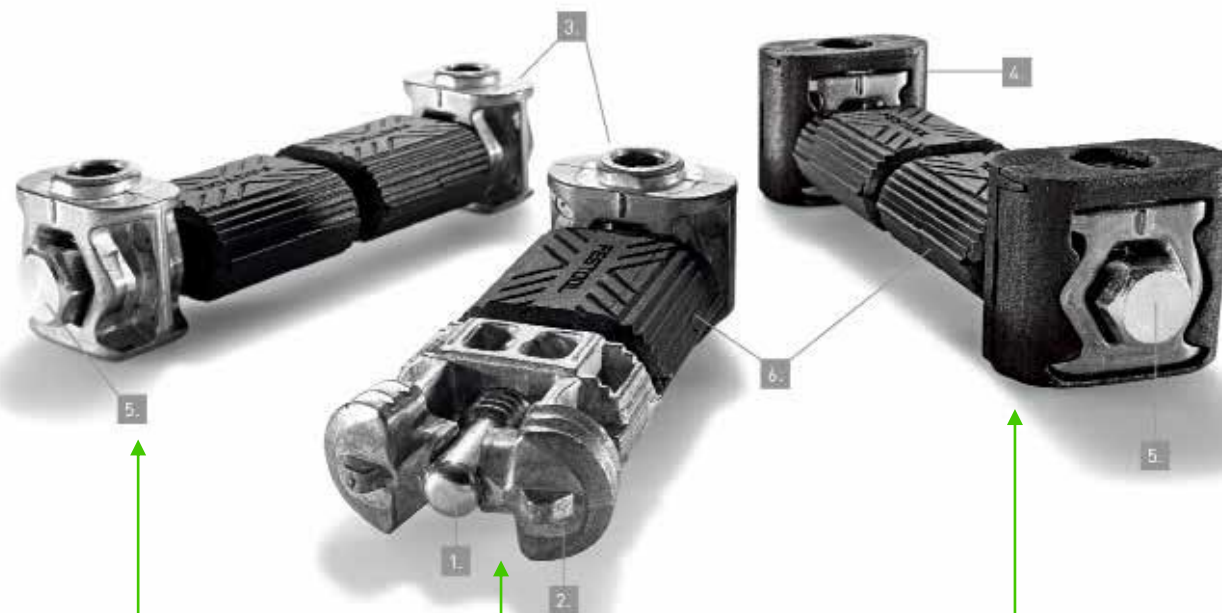

FESTOOL

Tools for the toughest demands

PRIMJERI PRIMJENE:

➤ **Fleksibilan spoj pod kutem**

Kod dizajna namještaja koji se po potrebi može rastavljati i sastavljati kao npr. kreveti, stolovi i slično.

➤ **Fleksibilan ravni spoj**

Za spajanje velikih površina masivnog drveta ili radnih ploča kao npr. kuhinjske radne ploče.

DOMINO XL- RASTAVLJIVE SPOJNICE

ravni spoj i spajanje pod kutem

FESTOOL

Tools for the toughest demands

➤ Spojnica za ravni spoj

➤ Spojnica za spoj pod kutem

➤ Spojnica za ravni spoj sa plastičnim košuljicama-
specijalno dizajnirano za ljepljene materijale (kao npr. MDF ili iverali)

1. Osovina za kutni spoj
2. Samo-proširujuće sidro za spoj pod kutem.
3. Poprečna kotva (sidro)
4. Poprečna kotva (sidro) sa dodatnom plastičnom košuljicom koja sprečava ukopavanje kotve u materijal (kod rada sa mekšim materijalima (MDF, iverali i sl.)
5. Dvostrana osovina
6. Plastično tijelo domino keksa

- Stezni element omogućava izuzetno **snažan spoj** na poprečno i potezno opterećenje.

- Jednostavan proces uz upotrebu **samo jednog alata** (DOMINO XL DF 700) – bez šablona ili drugog pribora

- Ne samo izuzetno **brzo i stabilno** nego i **lijepog izgleda**: jedini vidljivi dio spoja je ovalni poklopac koji je utisnut u ovalnu rupu spoja tipičnu za Domino spoj.